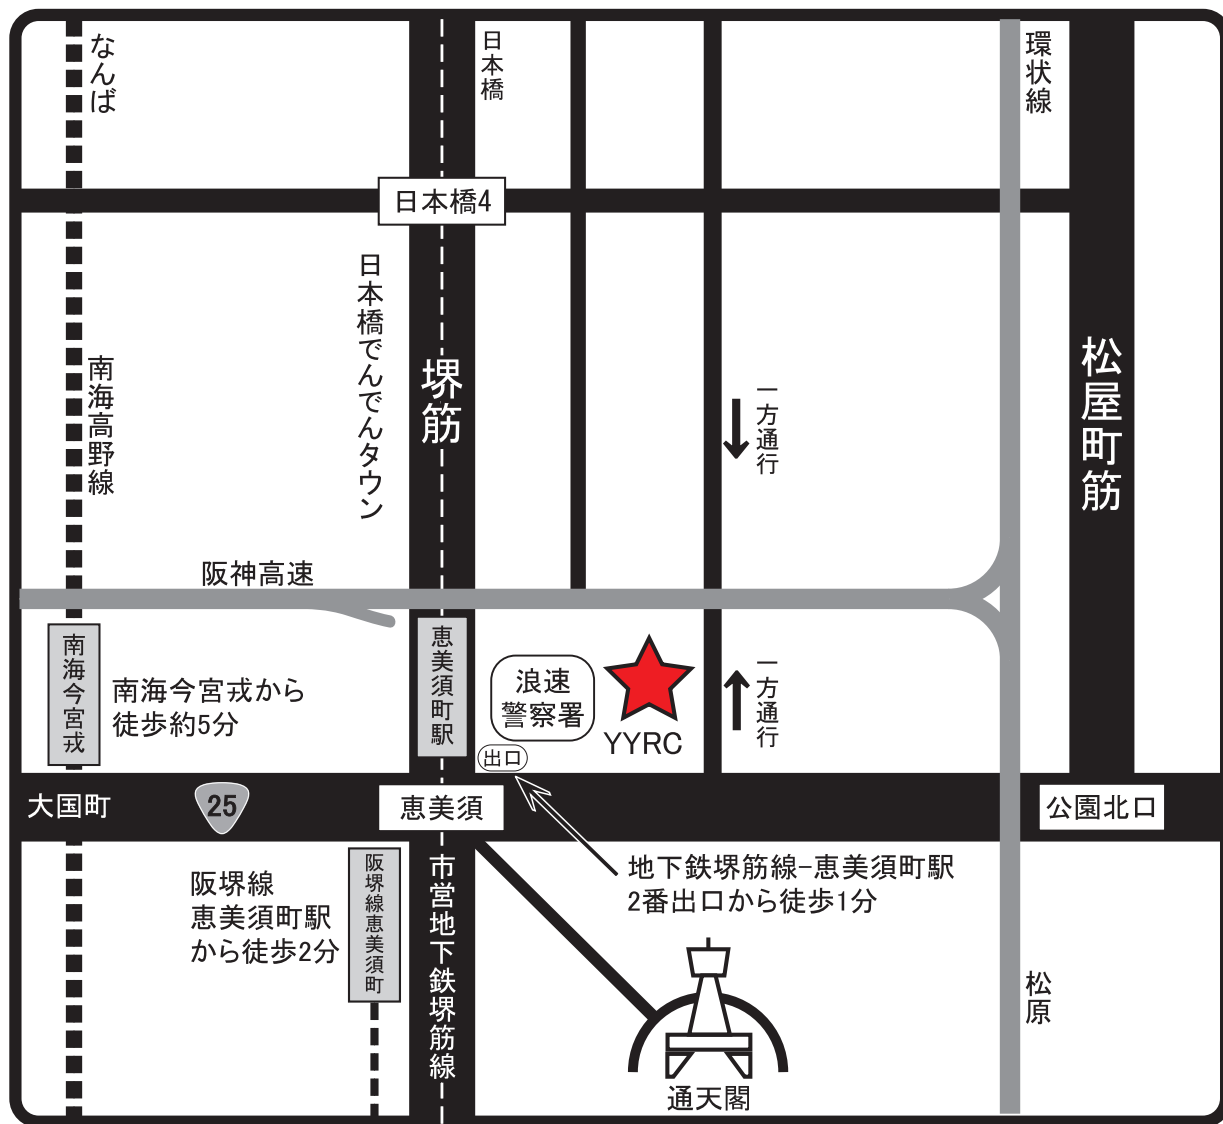

日本橋でんでんタウン近くです。
浪速警察署裏通り。

☆店舗情報

〒556-0005

大阪府大阪市浪速区日本橋 5丁目 5-4

星和CITY B.L.D日本橋 4階 (店舗) 7階 (ミニッツサーキット)

Tel 06-6616-9981

Fax 06-6616-9982

URL <http://yy-rclub.com>

Mail mail@yy-rclub.com

— 営業時間 —

火・水・木曜日 12:00~22:00
金曜日 12:00~22:00
土曜日 11:00~22:00

20:30以降にサーキットのご利用者が居ない場合は20:30閉店となります。

— 定休日 —

日曜日・月曜日 (4F店舗/7Fサーキット共にお休み)
祝日・祭日・年末・年始・GW等その他はカレンダー記載

お車でご来店の場合

阪神高速をご利用の場合は下記の出口が便利です。

阪神高速なんば出口 750m / 夕陽丘出口 500m

注意・当店の専用駐車場はございません。

お車でご来店の際は店舗周辺のコインパークをご利用下さい。

なお駐車場ご利用の際、サービス券等はありません。

公共交通機関ご利用の場合は下記参照

地下鉄堺筋線	恵比須町駅 2番出口 徒歩 1分
南海本線	今宮戎駅 徒歩5分
阪堺電軌阪堺線	恵美須町駅 徒歩2分
南海本線	難波駅 徒歩 15分